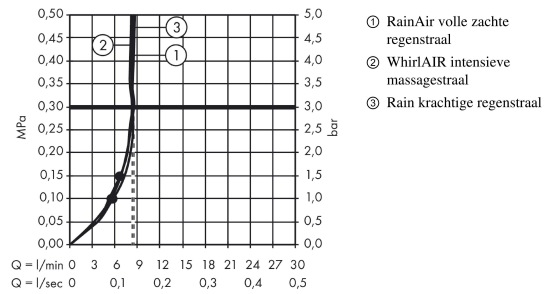

### Maattekening

**Raindance Select S**  
**doucheset 120 3jet EcoSmart 9 l/min met Unica' E glijstang 90 cm**  
 Oppervlakte finish: **chrom** Artikelnummer: **27649000**

### Doorstroomdiagram

De verbruikswaarden werden in overeenstemming met de praktijk met de bijbehorende armaturen (thermostaat/mengkraan/inbouwventiel) gemeten.

De verbruikswaarden werden in overeenstemming met de praktijk met de bijbehorende armaturen (thermostaat/mengkraan/inbouwventiel) gemeten.