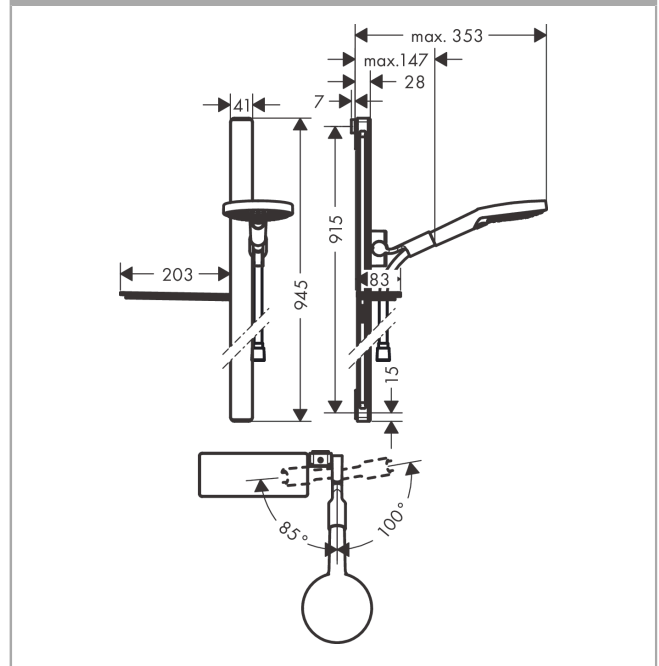

Maattekening