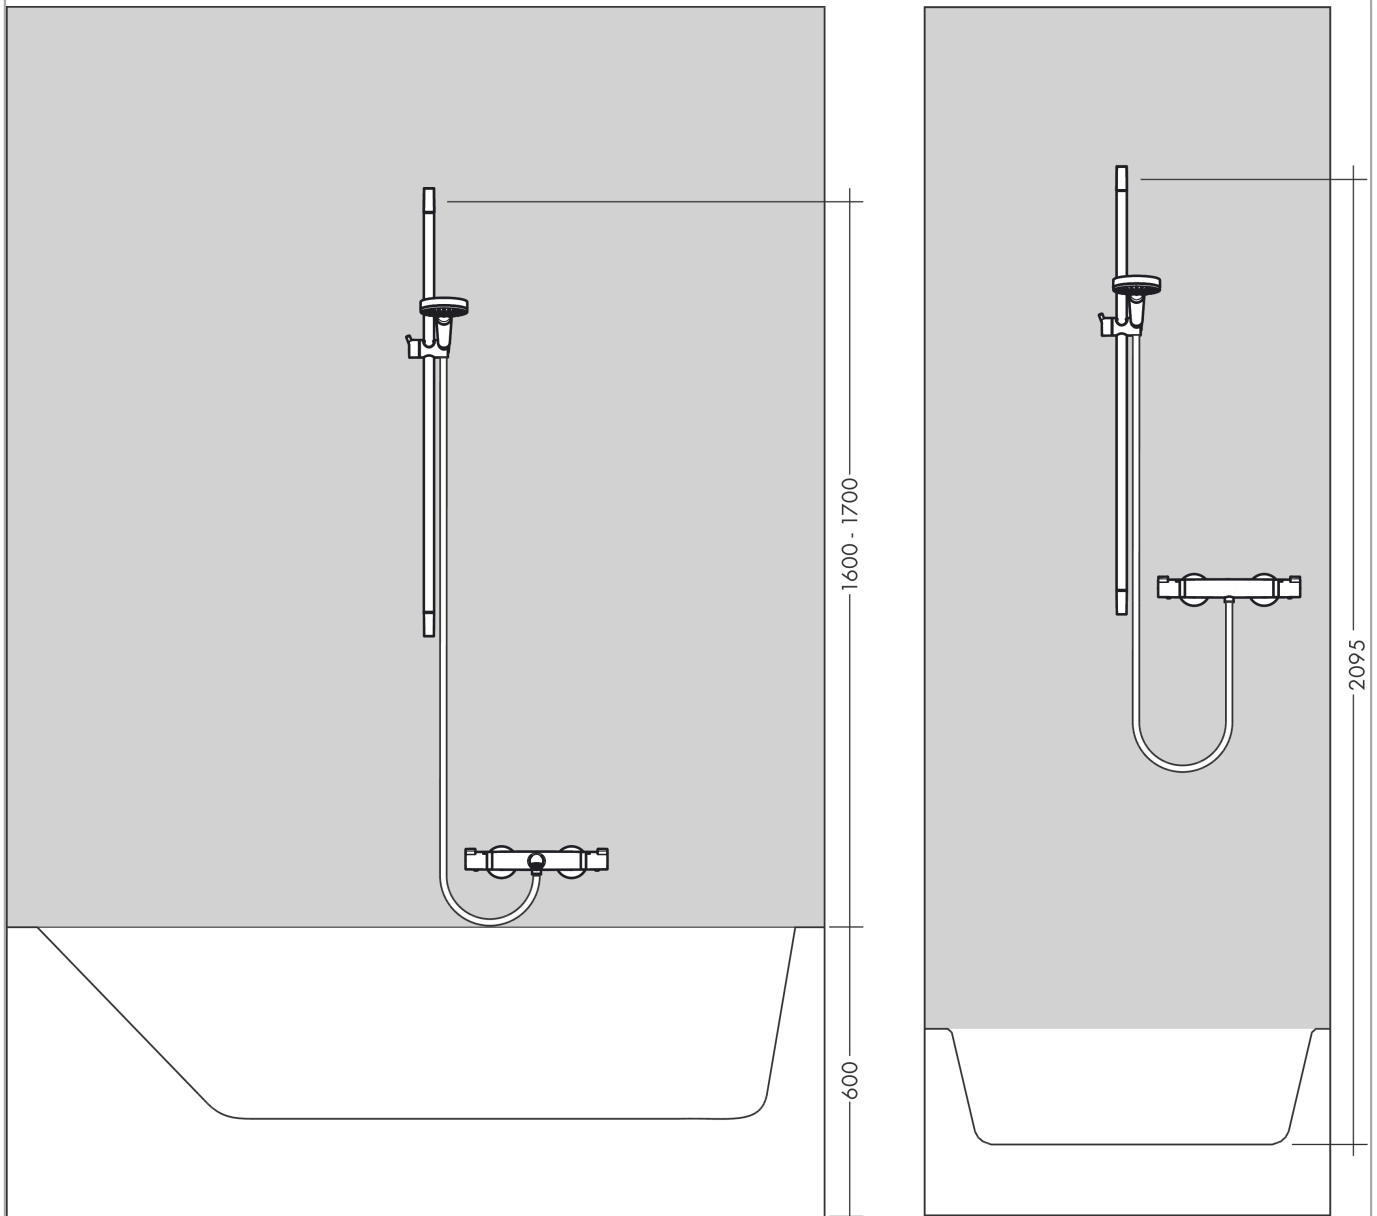

Raindance Select S
doucheset 120 3jet EcoSmart 9 l/min met Unica' E glijstang 90 cm
Oppervlakte finish: **chrom**   Artikelnummer: **27649000**

Inbouwvoorbeeld