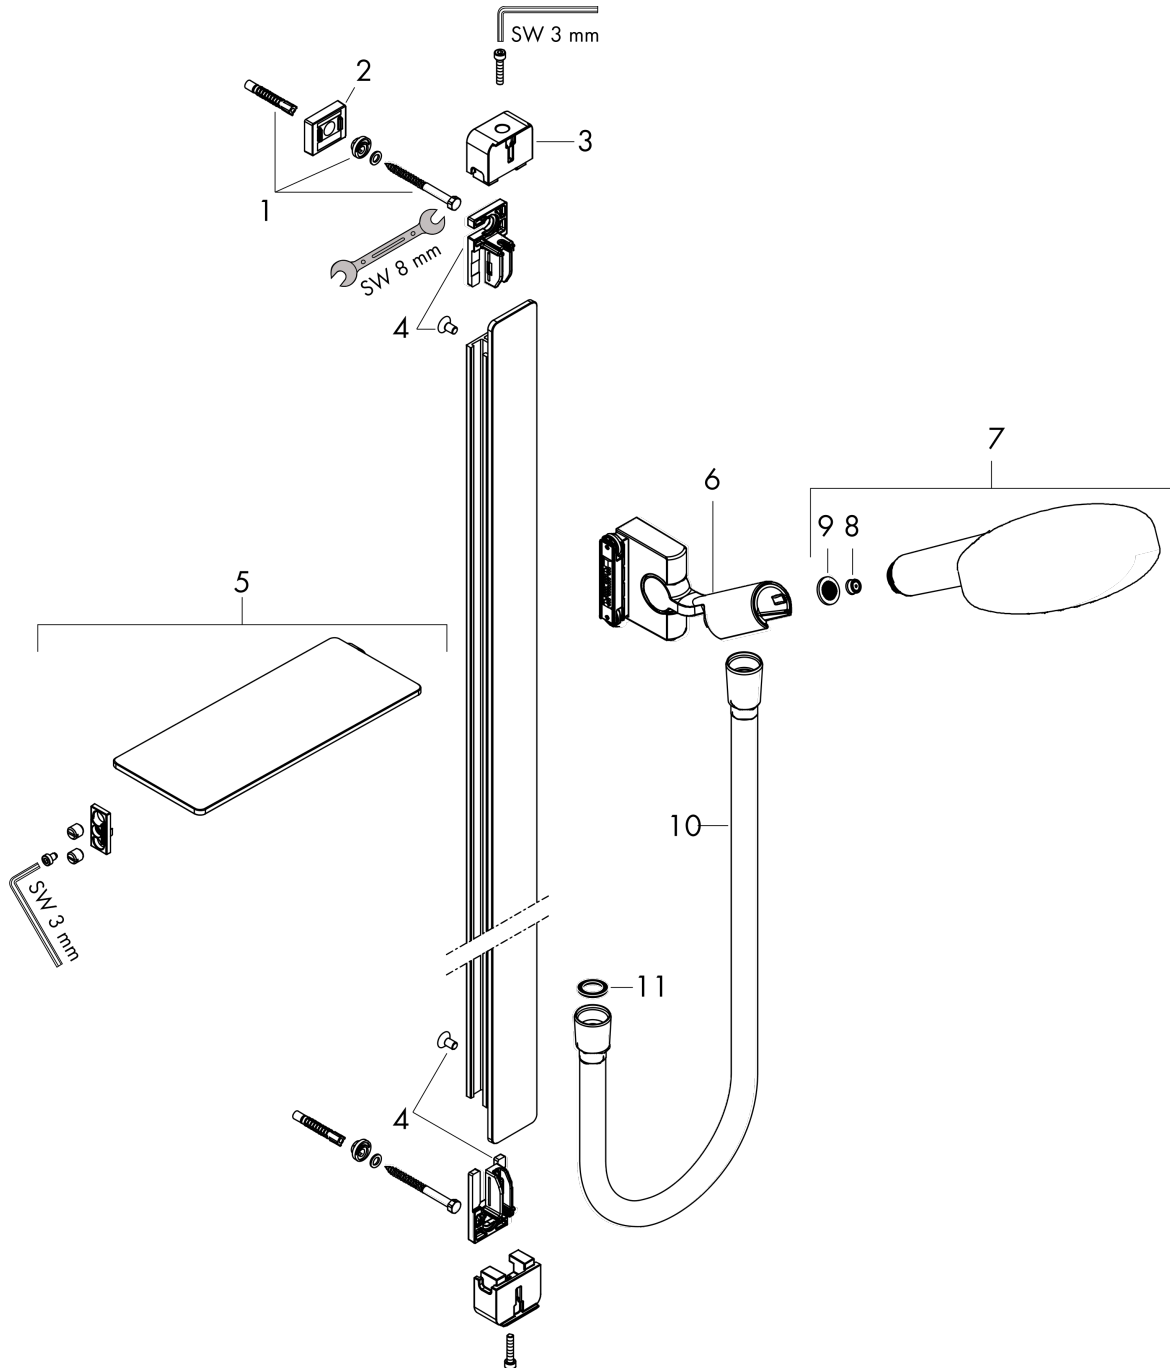

### Beschrijving

- bestaat uit: handdouche, douchestang, doucheslang, glijstuk, planchet
- diameter handdouche 125 mm
- Regen, RainAir volle zachte regenstraal, Whirl intensieve massagestraal
- handige straalkeuze via Select-knop
- planchet gemaakt van veiligheidsglas
- oppervlak planchet: chrom
- traploos in hoogte verstelbaar
- 90° in positie verstelbare handdouchehouder, zwenkbaar naar links en rechts, omhoog en omlaag
- draaikoppeling voorkomt dat de slang in de knoop raakt
- wandhouders gemaakt van kunststof
- finish: chrom
- buislengte: 945 mm
- 41 mm brede stang
- profielbuis: vierkant
- boorafstand 915 mm

### Inbouwvoorbeeld

**Raindance Select S**  
**doucheset 120 3jet EcoSmart 9 l/min met Unica' E glijstang 90 cm**  
 Oppervlakte finish: **chrom** Artikelnummer: **27649000**

**Explosietekening**

Bouwjaar: >10/17

**Raindance Select S**  
**doucheset 120 3jet EcoSmart 9 l/min met Unica' E glijstang 90 cm**  
 Oppervlakte finish: **chrom** Artikelnummer: **27649000**